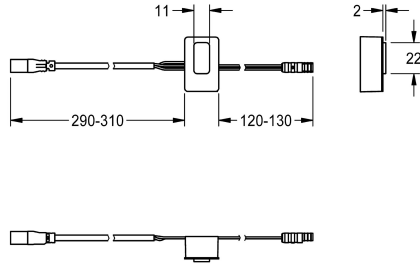

KWC

Sensor, ID 22/00001

Modell-Linie: F5 | ASEF3002

Zubehör und Funktionsteile | Ersatzteile Spülarmaturen

KWC-Nr.

2030058329

Sensor mit Steuerelektronik, ID 22/00001

Technische Daten

Füllmenge

1

Mengeneinheit

Stück