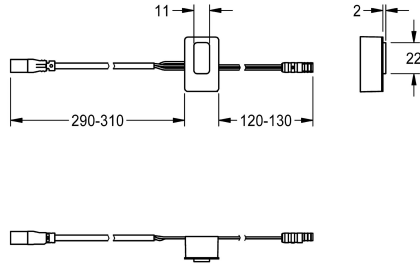

KWC

Détecteur, ID 22/00001

Modell-Linie: F5 | ASEF3002

Pièces de rechange | Pièces de rechange système de rinçage

KWC-No.

2030058329

Détecteur avec électronique de commande, ID 22/00001

Données techniques

Unité de remplissage

1

Unité de mesure

Pièce

teamNumber

0