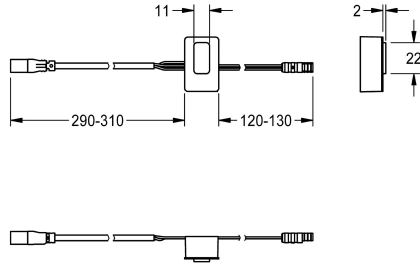

KWC

Sensore, ID 22/00001

Modell-Linie: F5 | ASEF3002

Ricambi | Ricambi per flussometri

KWC-No.

2030058329

Sensore con elettronica di comando, ID 22/00001

Dati tecnici

Capacità

1

Quantità UOM

Pezzi

teamNumber

0