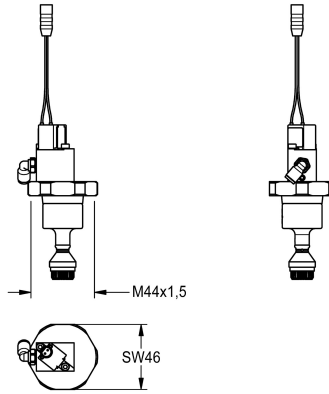

## KWC

Head part

Modell-Linie: F5E | ASEF4003

Ricambi | Ricambi per flussometri

KWC-No.

**2030058330**

Elemento superiore AQUAREX - Elettrovalvola di scarico DN 20, gruppo rubinetteria I, con attacco magnetico F5