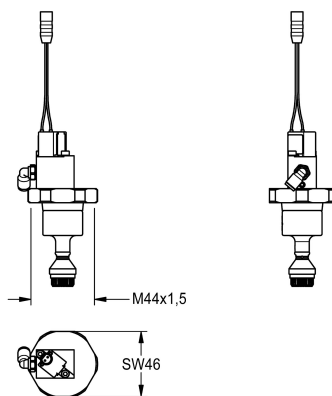

## KWC Oberteil

Modell-Linie: F5E | ASEF4003

Zubehör und Funktionsteile | Ersatzteile Spülarmaturen

KWC-Nr.

**2030058330**

Oberteil für SQUAREX - Magnetdruckspüler DN 20,  
Armaturengruppe I, mit Magnetaufsatz F5