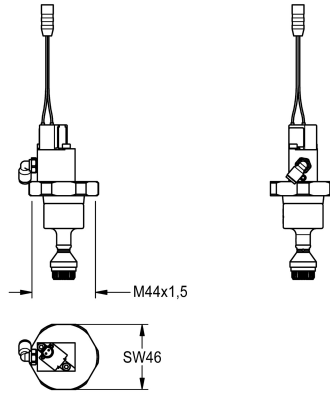

KWC Oberteil

Modell-Linie: F5E | ASEF4003
Zubehör und Funktionsteile | Ersatzteile Spülarmaturen

KWC-Nr.

2030058330

Oberteil für SQUAREX - Magnetdruckspüler DN 20,
Armaturengruppe I, mit Magnetaufsatz F5

Technische Daten