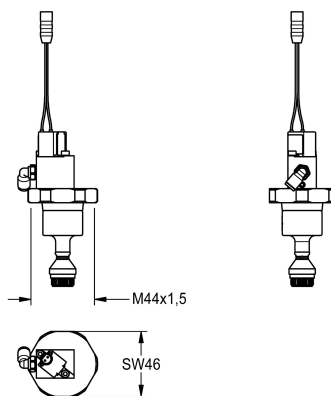

KWC Oberteil

Modell-Linie: F5E | ASEF4003

Zubehör und Funktionsteile | Ersatzteile Spülarmaturen

KWC-Nr.

2030058330

Oberteil für SQUAREX - Magnetdruckspüler DN 20,
Armaturengruppe I, mit Magnetaufsatz F5