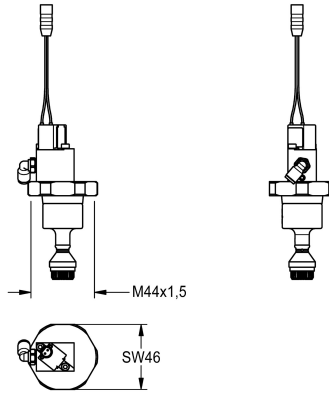

### Partie supérieure

Modell-Linie: F5E | ASEF4003

Pièces de rechange | Pièces de rechange système de rinçage

KWC-No.

**2030058330**

Partie supérieure pour AQUAREX - robinet de chasse magnétique de rinçage DN 20, classe de bruit I, avec embout magnétique F5