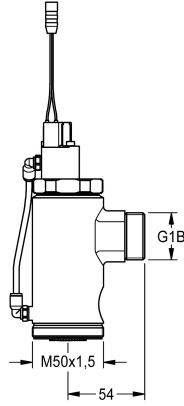

KWC

Magnetic pressure washer DN 20

Modell-Linie: F5 | ASEF4004

Ricambi | Ricambi per flussometri

KWC-No.

2030058331

AQUAREX - Elettrovalvola di scarico DN 20, gruppo rubinetteria I, con elemento superiore per scarico WC F5