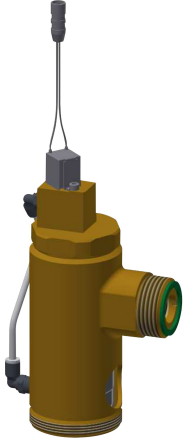

KWC

Magnetic pressure washer DN 20

Modell-Linie: F5 | ASEF4004

Ricambi | Ricambi per flussometri

KWC-No.

2030058331

AQUAREX - Elettrovalvola di scarico DN 20, gruppo rubinetteria I, con elemento superiore per scarico WC F5