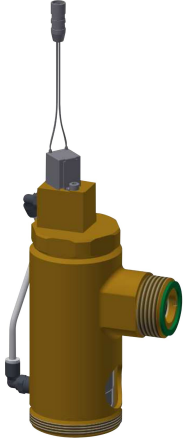

KWC

Magnetdruckspüler DN 20

Modell-Linie: F5 | ASEF4004

Zubehör und Funktionsteile | Ersatzteile Spülarmaturen

KWC-Nr.

2030058331

AQUAREX - Magnetdruckspüler DN 20, Armaturengruppe I, mit Oberteil für WC-Spüler F5