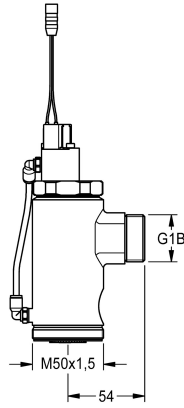

KWC

Magnetdruckspüler DN 20

Modell-Linie: F5 | ASEF4004

Zubehör und Funktionsteile | Ersatzteile Spülarmaturen

KWC-Nr.

2030058331

AQUAREX - Magnetdruckspüler DN 20, Armaturengruppe I, mit Oberteil für WC-Spüler F5