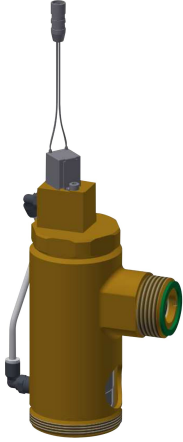

KWC

Magnetic pressure washer DN 20

Modell-Linie: F5 | ASEF4004

Pièces de rechange | Pièces de rechange système de rinçage

KWC-No.

2030058331

AQUAREX - robinet de chasse magnétique DN 20, classe de bruit I, avec partie supérieure pour robinet de chasse WC F5