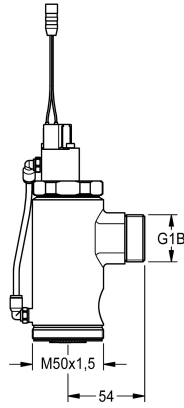

KWC

Magnetic pressure washer DN 20

Modell-Linie: F5 | ASEF4004

Pièces de rechange | Pièces de rechange système de rinçage

KWC-No.

2030058331

AQUAREX - robinet de chasse magnétique DN 20, classe de bruit I, avec partie supérieure pour robinet de chasse WC F5