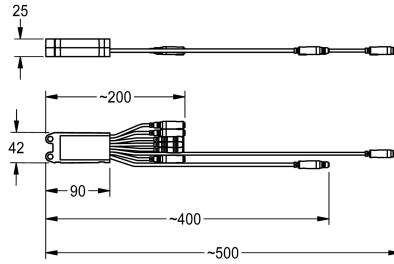

KWC

Elektronikmodul EM1

Modell-Linie: AQUATIMERA3000OPEN | EA3OP0111
Zubehör und Funktionsteile | Ersatzteile Spülarmaturen

KWC-Nr.

2030058652

Elektronikmodul EM1 für AQUA 3000 open Sanitärarmaturen, mit zwei Sensoranschlüssen, zwei Temperaturfühleranschlüssen und

zwei Magnetventilanschlüssen. Mit ID 28410, 24 V DC.

Technische Daten

Füllmenge

1

Mengeneinheit

Stück