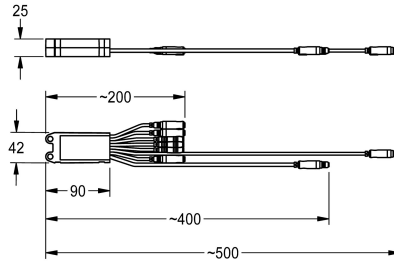

KWC

Module électronique EM1

Modell-Linie: AQUATIMERA3000OPEN | EA3OP0111

Pièces de rechange | Pièces de rechange système de rinçage

KWC-No.

2030058652

Module électronique EM1 pour AQUA 3000 sanitaire open, avec deux raccords de sonde, deux raccords de sonde de température et

deux raccords de vanne magnétique. Avec ID 28410, 24 V DC.

Données techniques

Unité de remplissage

1

Unité de mesure

Pièce

teamNumber

0