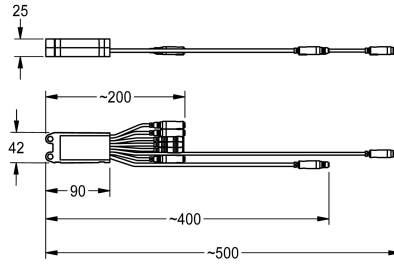

KWC

Modulo elettronico EM1

Modell-Linie: AQUATIMERA3000OPEN | EA3OP0111

Ricambi | Ricambi per flussometri

KWC-No.

2030058652

Modulo elettronico EM1 per rubinetteria per sanitari AQUA 3000 open, con due collegamenti per sensore, due collegamenti per

sensore della temperatura e due collegamenti per elettrovalvola. Con ID 28410, 24 V CC.

Dati tecnici

Capacità

1

Quantità UOM

Pezzi

teamNumber

0