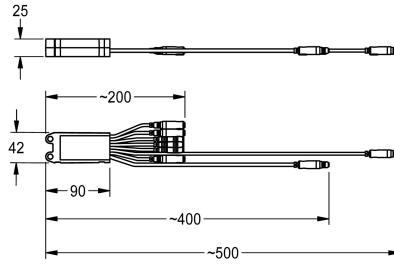

KWC

Electronic module EM1

Modell-Linie: AQUATIMERA3000OPEN | EA3OP0112

Ricambi | Ricambi per flussometri

KWC-No.

2030058663

Modulo elettronico EM1 per rubinetteria per sanitari AQUA 3000 open, con due collegamenti per sensore, due collegamenti per

sensore della temperatura e due collegamenti per elettrovalvola. Con ID 28420, 24 V CC.

Dati tecnici

Capacità

1

Quantità UOM

Pezzi

teamNumber

0