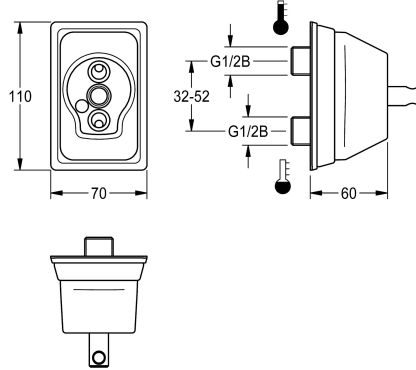

KWC

Nástěnná příruba

Modell-Linie: F5 | ACXM1002

Umyvadlové armatury | Příslušenství Armatury

KWC-No.

2030058762

Nástěnná příruba

Nástěnná příruba pro umyvadlové baterie s přípojkami vody umístěnými nad sebou. Celokovové provedení, leštěná chromovaná

mosaz, nastavitelné přípojky vody.

Technické údaje

Množství

1

Množství uom

ks