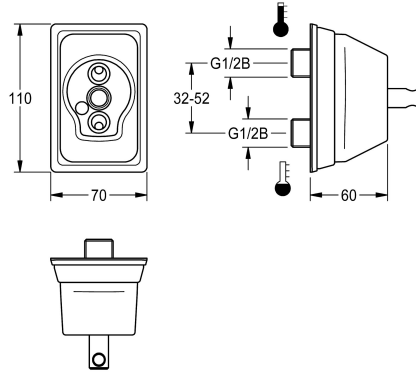

## KWC Wandflansch

Modell-Linie: F5 | ACXM1002  
Wascharmaturen | Zubehör Armaturen

### KWC-Nr.

**2030058762**

Wandflansch für Armaturenmontage als Wandbatterie

Wandflansch für Waschbatterien mit übereinander liegenden Wasseranschlüssen. Ganzmetallausführung, Messing poliert

verchromt, verstellbare Wasseranschlüsse.

### Technische Daten

Füllmenge

1

Mengeneinheit

Stück

IgPosNumber

63FD69A