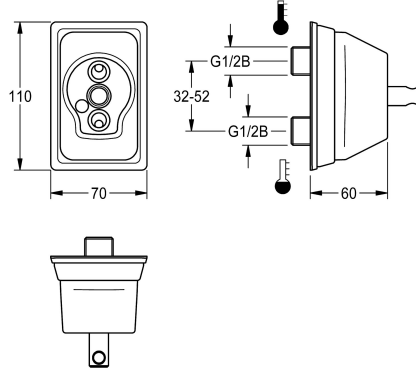

## KWC Wandflansch

Modell-Linie: F5 | ACXM1002  
Wascharmaturen | Zubehör Armaturen

### KWC-Nr.

**2030058762**

Wandflansch für Armaturenmontage als Wandbatterie

Wandflansch für Waschbatterien mit übereinander liegenden Wasseranschlüssen. Ganzmetallausführung, Messing poliert

verchromt, verstellbare Wasseranschlüsse.

### Technische Daten

Füllmenge

1

Mengeneinheit

Stück

teamNumber

0