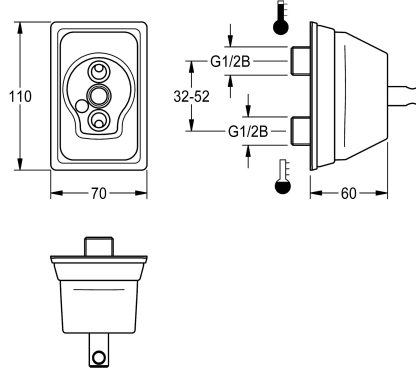

KWC Wandflansch

Modell-Linie: F5 | ACXM1002
Wascharmaturen | Zubehör Armaturen

KWC-Nr.

2030058762

Wandflansch für Armaturenmontage als Wandbatterie

Wandflansch für Waschbatterien mit übereinander liegenden Wasseranschlüssen. Ganzmetallausführung, Messing poliert

verchromt, verstellbare Wasseranschlüsse.

Technische Daten

Füllmenge

1

Mengeneinheit

Stück