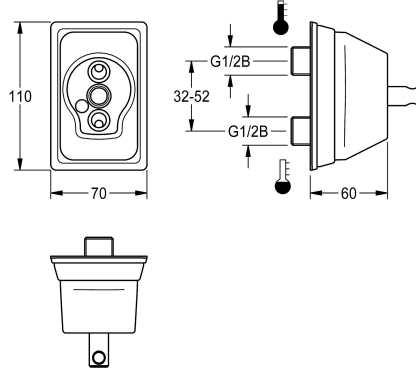

### Bride murale

Modell-Linie: F5 | ACXM1002

Robinetteries | Accessoires robinetteries

#### KWC-No.

**2030058762**

Bride murale

Bride murale pour lavabo à raccords d'eau superposés. Structure entièrement métallique, laiton chromé poli, raccords d'eau réglables.

#### Données techniques

Unité de remplissage

1

Unité de mesure

Pièce