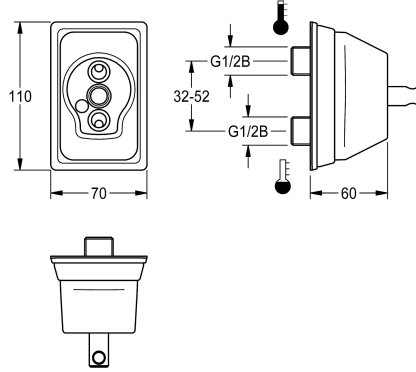

### Bride murale

Modell-Linie: F5 | ACXM1002

Robinetteries | Accessoires robinetteries

#### KWC-No.

**2030058762**

Bride murale

Bride murale pour lavabo à raccords d'eau superposés. Structure entièrement métallique, laiton chromé poli, raccords d'eau réglables.

#### Données techniques

Unité de remplissage

1

Unité de mesure

Pièce

teamNumber

0