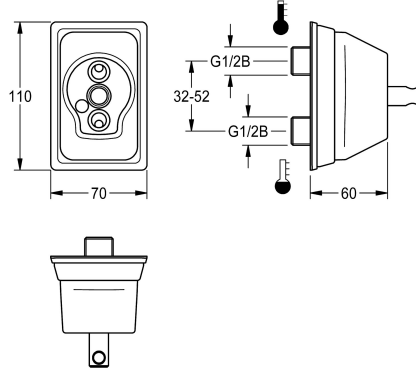

KWC

Flangia da parete

Modell-Linie: F5 | ACXM1002

Rubinerterie per bagni | Accessori per rubinetteria

KWC-No.

2030058762

Flangia da parete

Placca di adattamento ESIRX0060 per l'installazione a parete di rubinetterie con allacciamenti sovrapposti. Costruzione interamente

metallica in ottone cromato lucido, attacchi acqua regolabili.

Dati tecnici

Capacità

1

Quantità UOM

Pezzi

teamNumber

0