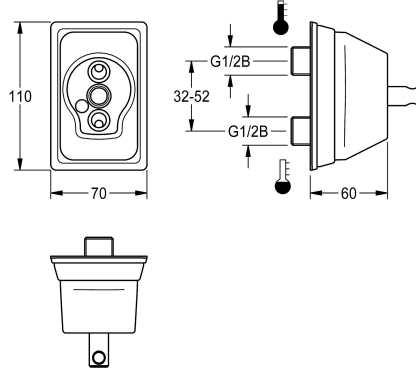

KWC

Flangia da parete

Modell-Linie: F5 | ACXM1002

Rubinerterie per bagni | Accessori per rubinetteria

KWC-No.

2030058762

Flangia da parete

Placca di adattamento ESIRX0060 per l'installazione a parete di rubinetterie con allacciamenti sovrapposti. Costruzione interamente

metallica in ottone cromato lucido, attacchi acqua regolabili.

Dati tecnici

Capacità

1

Quantità UOM

Pezzi