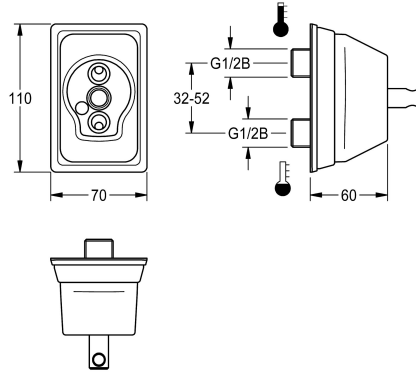

KWC Muurflens

Modell-Linie: F5 | ACXM1002
Kranen | Accessoires voor kranen

KWC-No.

2030058762
Muurflens

Muurflens voor wastafelmengkraan met boven elkaar
aangebrachte wateraansluitingen. Volledig uitgevoerd in metaal,

gepolijst en verchromd messing, verstelbare wateraansluiting.

Technical Data

Vulhoeveelheid

1

Hoeveelheid meeteenheid

Stuk