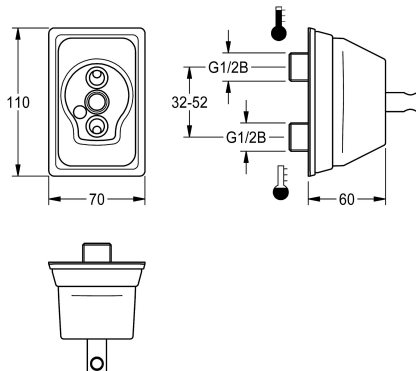

KWC Muurflens

Modell-Linie: F5 | ACXM1002
Kranen | Accessoires voor kranen

KWC-No.

2030058762

Muurflens

Muurflens voor wastafelmengkraan met boven elkaar
aangebrachte wateraansluitingen. Volledig uitgevoerd in metaal,

gepolijst en verchromd messing, verstelbare wateraansluiting.

Technical Data

Vulhoeveelheid

1

Hoeveelheid meeteenheid

Stuk