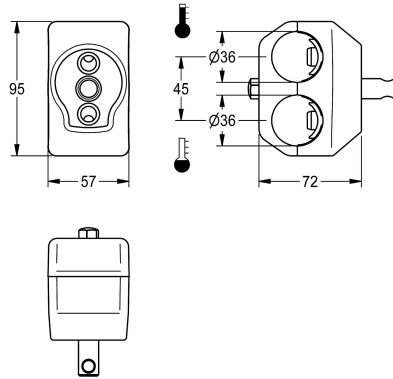

KWC

Jednoduchá svorka

Modell-Linie: F5 | ACXM1003

Příslušenství a funkční díly | Příslušenství Umyvadlové armatury

KWC-No.

2030058826

Jednoduchá svorka k montáži na potrubí vedená nad sebou

Jednoduchá svorka pro umyvadlové baterie s přípojkami vody umístěnými nad sebou, k montáži na potrubí vedená nad sebou,

rozetč 45 mm.

Technické údaje

Množství

1

Množství uom

ks