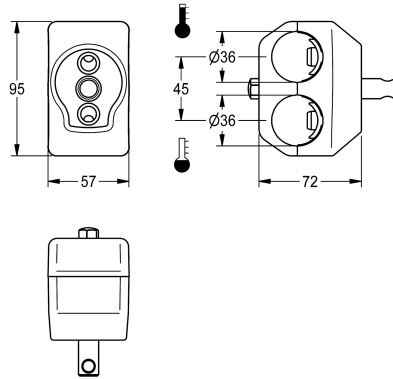

KWC Einzelklemmbrücke

Modell-Linie: F5 | ACXM1003
Zubehör und Funktionsteile | Ersatzteile Armaturen

KWC-Nr.

2030058826

Einzelklemmbrücke zur Montage an übereinander liegende
Verteilungsleitungen

Einzelklemmbrücke für Waschbatterien mit übereinander liegenden
Wasseranschlüssen, zur Montage an übereinander liegende

Verteilungsleitungen, Stichmaß 45 mm.

Technische Daten

| |
|---------------|
| Füllmenge |
| Mengeneinheit |
| IgPosNumber |

| |
|---------|
| 1 |
| Stück |
| 63FD69B |