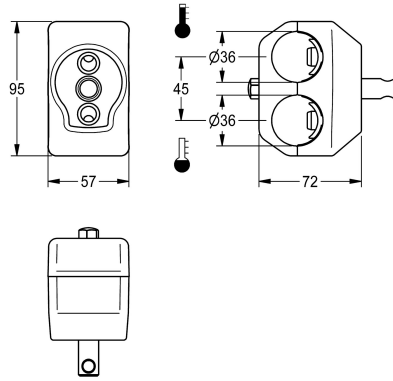

KWC Einzelklemmbrücke

Modell-Linie: F5 | ACXM1003
Zubehör und Funktionsteile | Ersatzteile Armaturen

KWC-Nr.

2030058826

Einzelklemmbrücke zur Montage an übereinander liegende Verteilungsleitungen

Einzelklemmbrücke für Waschbatterien mit übereinander liegenden Wasseranschlüssen, zur Montage an übereinander liegende

Verteilungsleitungen, Stichmaß 45 mm.

Technische Daten

Füllmenge
Mengeneinheit
teamNumber

1
Stück
0