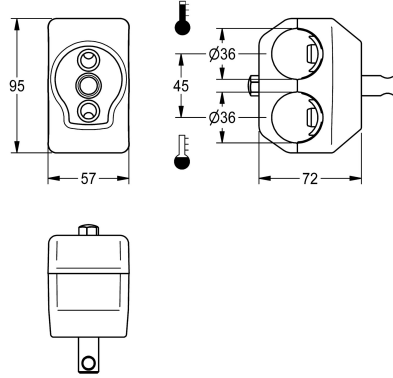

KWC

Puente de fijación sencillo

Modell-Linie: F5 | ACXM1003

Piezas de repuesto | Accesorio Griferías de lavado

KWC-No.

2030058826

Puente de fijación sencillo para montaje en líneas de distribución superpuestas

Puente de fijación para baterías de lavado con conexiones de agua superpuestas, para montaje en líneas de distribución

superpuestas, distancia entre centros de 45 mm.

Datos técnicos

Cantidad

1

Cantidad de unidades de medición