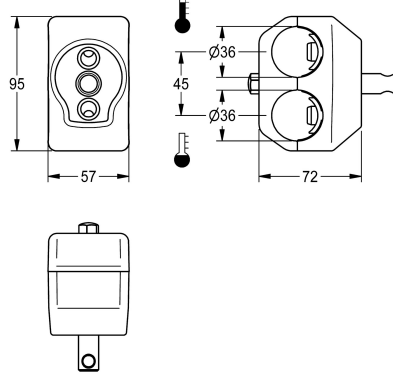

KWC

Yksittäiskiinnike

Modell-Linie: F5 | ACXM1003

Varaosat | Varaosat hanat

KWC-No.

2030058826

Yksittäiskiinnike asennetaan päällekkäisiin jakeluvesijohtoihin

Yksittäiskiinnike pesuallashanoihin, joissa päällekkäiset vesiliitännät, asennetaan päällekkäisiin jakeluvesijohtoihin,

sisämitta 45 mm

Tekniset tiedot

Täyttömäärä

1

Määrä mittayksikkö

Kappaleita

IviCode

0