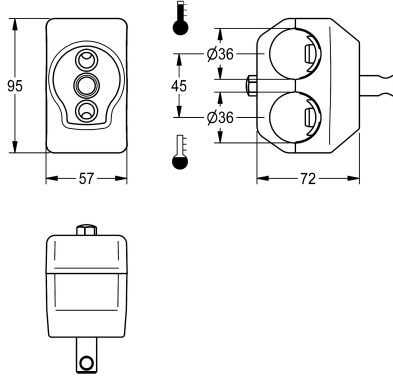

### Étrier de serrage simple

Modell-Linie: F5 | ACXM1003

Pièces de rechange | Pièces de rechange robinetterie

#### KWC-No.

**2030058826**

Étrier de serrage simple pour le montage de conduites de distribution superposées

Étrier de serrage simple pour lavabos à raccord d'eau superposés, pour le montage de conduites de distribution superposées, entraxe

45 mm

#### Données techniques

Unité de remplissage

1

Unité de mesure

Pièce