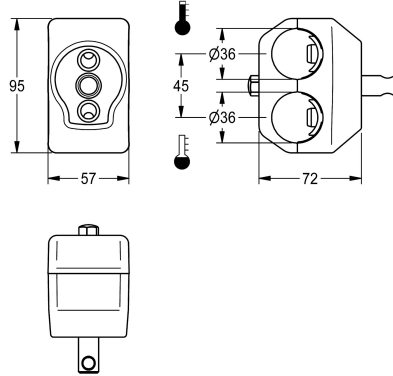

KWC

Morsetto singolo

Modell-Linie: F5 | ACXM1003

Ricambi | Accessori per rubinetterie per lavabi

KWC-No.

2030058826

Morsetto singolo per installazione su condutture di distribuzione sovrapposte in unità rib inetteria

Morsetto singolo per lavabi con allacciamenti sovrapposti, per installazione su condutture di distribuzione sovrapposte in unità

ribinetteria, misura di riferimento 45 mm

Dati tecnici

Capacità
Quantità UOM
teamNumber