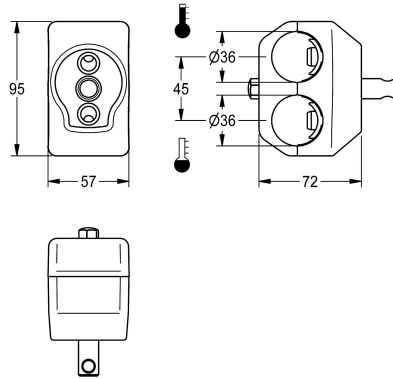

### Morsetto singolo

Modell-Linie: F5 | ACXM1003

Ricambi | Accessori per rubinetterie per lavabi

#### KWC-No.

**2030058826**

Morsetto singolo per installazione su condutture di distribuzione sovrapposte in unità rib inetteria

Morsetto singolo per lavabi con allacciamenti sovrapposti, per installazione su condutture di distribuzione sovrapposte in unità

ribinetteria, misura di riferimento 45 mm