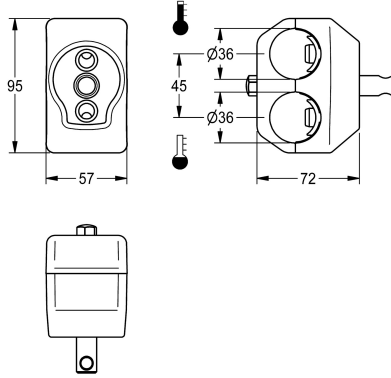

KWC Enkele klemdrager

Modell-Linie: F5 | ACXM1003
Reserve onderdelen | Reserve-onderdelen kranen

KWC-No.

2030058826

Enkele klemdrager voor montage aan boven elkaar aangebrachte leidingen

Enkele klemdrager voor wastafelmengkranen met boven elkaar aangebrachte wateraansluitingen, voor montage aan boven elkaar

aangebrachte leidingen, diameter 45 mm

Technical Data

Vulhoeveelheid

1

Hoeveelheid meeteenheid

Stuk