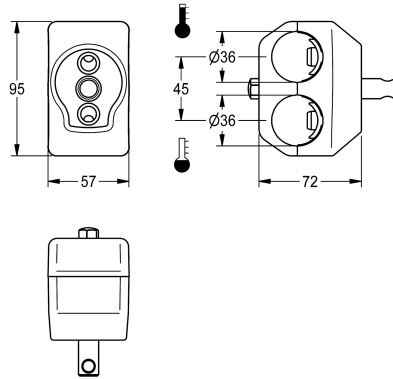

KWC Enkele klemdrager

Modell-Linie: F5 | ACXM1003
Reserve onderdelen | Reserve-onderdelen kranen

KWC-No.

2030058826

Enkele klemdrager voor montage aan boven elkaar aangebrachte leidingen

Enkele klemdrager voor wastafelmengkranen met boven elkaar aangebrachte wateraansluitingen, voor montage aan boven elkaar

aangebrachte leidingen, diameter 45 mm

Technical Data

Vulhoeveelheid

1

Hoeveelheid meeteenheid

Stuk