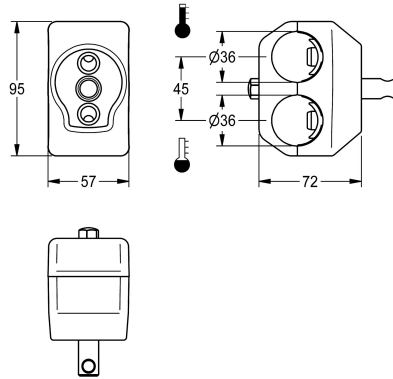

KWC

Single clamping bridge

Modell-Linie: F5 | ACXM1003

Reservdelar | Reservdelar kranar

KWC-No.

2030058826

Single clamping bridge for installation on distribution lines positioned above one another

Enkel klämbrygga för tvätanläggningar med överlappande vattenanslutningar, för montering på överlappande

distributionsledning, faktisk dimension 45 mm

Technical Data

Fyllnads kvantitet

1

Kvantitet outhärlig

Bitar