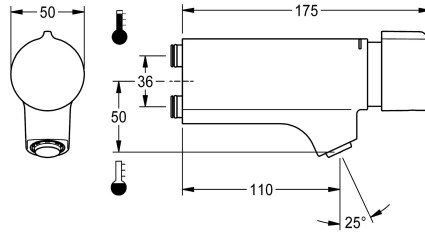

KWC F5S-Mix Selbstschluss-Eingriffmischer für Armatureneinheit oder Wandflansch

Modell-Linie: F5S | F5SM1011
Wascharmaturen | Selbstschluss-Armaturen

KWC-Nr.

2030058991
F5S-Mix Selbstschluss-Eingriffmischer

F5S-Mix Selbstschluss-Eingriffmischer DN 15 mit Schrägauslauf zur Montage an Armatureneinheit oder separaten Wandflansch, für Waschanlagen. FRAMIC Selbstschluss-Mischkartusche, hydraulisch gesteuert, wartungsarm und stagnationsfrei, mit Keramikscheibentechnik, selbsttätig schließend, fließdruckunabhängig durch mediengetrennte Bauart. Fließzeit

stufenlos einstellbar. Mit einstellbarem und verdrehsicherem Temperaturanschlag. Zum Anschluss an Warm- und Kaltwasser. Ganzmetallausführung, Messing poliert verchromt. Diebstahlhemmender Luftsprudler, Bauform SLIM, mit integriertem Durchflussmengenregler 5,0 l/min. Übereinander liegende Anschlüsse mit Rückflussverhinderern.

ja
0.07 l/s
0.07 l/s
nein
ja
ja
hydraulisch selbstschließend
nein
DN 15
Oberteil nicht keramisch
Messing
35 Sekunden
0.5 bar
5 Sekunden
ja
nein
nein
nein
fest
110 mm
verchromt
poliert
ja
nein

KWC F5S-Mix