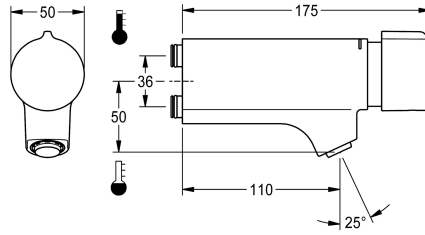

## KWC F5S-Mix Selbstschluss-Eingriffmischer für Armatureneinheit oder Wandflansch

Modell-Linie: F5S | F5SM1011  
Wascharmaturen | Selbstschluss-Armaturen

### KWC-Nr.

**2030058991**  
F5S-Mix Selbstschluss-Eingriffmischer

F5S-Mix Selbstschluss-Eingriffmischer DN 15 mit Schrägauslauf zur Montage an Armatureneinheit oder separaten Wandflansch, für Waschanlagen. FRAMIC Selbstschluss-Mischkartusche, hydraulisch gesteuert, wartungsarm und stagnationsfrei, mit Keramikscheibentechnik, selbsttätig schließend, fließdruckunabhängig durch mediengetrennte Bauart. Fließzeit

stufenlos einstellbar. Mit einstellbarem und verdrehsicherem Temperaturanschlag. Zum Anschluss an Warm- und Kaltwasser. Ganzmetallausführung, Messing poliert verchromt. Diebstahlhemmender Luftsprudler, Bauform SLIM, mit integriertem Durchflussmengenregler 5,0 l/min. Übereinander liegende Anschlüsse mit Rückflussverhinderern.

ja
0.07 l/s
0.07 l/s
nein
ja
ja
hydraulisch selbstschließend
nein
DN 15
Oberteil nicht keramisch
Messing
35 Sekunden
0.5 bar
5 Sekunden
ja
nein
nein
nein
fest
110 mm
verchromt
poliert
ja
nein