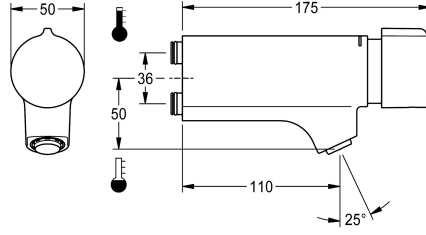

KWC F5S-Mix

Itsesulkeutuva yksioitehana hanayksikköön tai asennusistukkaan

Modell-Linie: F5S | F5SM1011

Hanat | Itsesulkeutuvat hanat

KWC-No.

2030058991

Itsesulkeutuva F5S-Mix-yksioitehana

Itsesulkeutuva F5L-Mix-yksioitehana DN 15, jossa viisto poistoputki, pesualtisiin. Asennettavaksi hanayksikköön tai erilliseen asennus-istukkaan. Itsesulkeutuva hydraulisesti ohjattu FRAMIC-toimiosa, vähän huoltoa tarvitseva ja tukkeutumaton, keraamisella kiekkokotiteknikalla. Erottava rakenne mahdollistaa virtauspaineesta riippumattoman toiminnan. Virtausaika

säädettävissä portaattomasti. Varustettu säädettävällä ja tahattomalta kääntämiseltä suojatulla lämpötilanrajoittimella. Liitetään lämpimään ja kylmään veteen. Täysmessinkinen, korkeakiiltainen kromattu hanarunko. Varkaussuojattu SLIM poresuutin, sisäänrakennetulla virtaaman säätimellä 5,0 l/min. Päällekkäisliitännät, joissa takaiskuventtiilit.