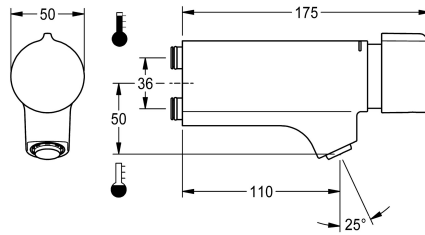

KWC F5S-Mix

Mitigeur monocommande temporisé pour robinetterie ou bride murale

Modell-Linie: F5S | F5SM1011

Robinettes | Robinets temporisés

KWC-No.

2030058991

Mitigeur monocommande à fermeture automatique F5S-Mix

Mitigeur monocommande à fermeture automatique F5S-Mix DN 15 à sortie inclinée pour montage sur unité de robinetterie ou bride murale séparée, pour stations de lavage. Cartouche mélangeuse à fermeture automatique FRAMIC, à commande hydraulique, quasiment sans entretien et sans stagnation, à rondelles en céramique, à fermeture automatique, indépendante de la pression

grâce à la construction à fluides séparés. Durée d'écoulement réglable en continu. Avec butée de température réglable anti-torsion. Pour le raccordement aux arrivées d'eau chaude et d'eau froide. Structure entièrement métallique, laiton chromé poli. Mousseur antivol, construction SLIM avec régulateur de débit de 5,0 l/min. Raccords superposés à clapets anti-retour.

Données techniques

ATT-WS-BACKFLOWPREVENTER

Calcul de débit de l'eau froide

Calcul de débit de l'eau chaude

Dépressurisé

avec filtre

Durée d'écoulement réglable

Principe de fonctionnement

ATT-WS-HYGIENE-FLUSH

Diamètre intérieur

Mécanisme de fermeture

Matière de l'installation

Durée maximale de rinçage

Pression dynamique minimale

Durée d'écoulement minimum

Type de mélangeur

ATT-WS-POPOPWASTESET

ATT-WS-ROSETTES

Arrêt de sécurité

goulot

Projection de conduit

Finition de surface

Finition de surface de l'armature

ATT-WS-TEMPERATURELIMIT

Désinfection thermique

Oui

0.07 l/s

0.07 l/s

Non

Oui

Oui

Fermeture automatique hydraulique

Non

DN 15

TOP-NONCERAMIC

Laiton

35 Secondes

0.5 Bar

5 Secondes

Oui

Non

Non

Non

Fixe

110 mm

Chromé

Poli

Oui

Non