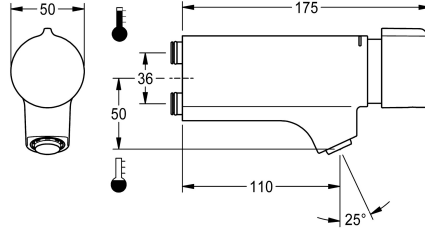

### KWC-No.

**2030058991**

F5S-Mix Miscelatore monocomando

Miscelatore temporizzato monocomando F5S-Mix, DN 15, con scarico ad angolo, per installazione a parete su unità rubinetterie oppure tramite flangia adattatore in opzione. Cartuccia di miscelazione temporizzata FRAMIC con tecnologia a dischi di ceramica, a comando idraulico, senza ristagno dell'acqua, esente da manutenzione, a chiusura automatica indipendente dalla pressione di flusso grazie alla sua modalità costruttiva priva di