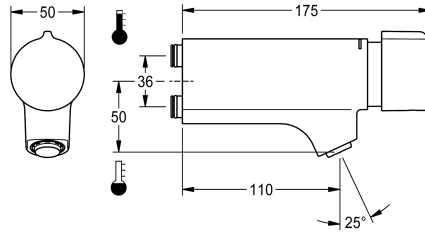

KWC F5S-Mix

Zelfsluitende eengreepsmengkraan voor armatuureenheid of muurflens

Modell-Linie: F5S | F5SM1011

Kranen | Zelfsluitende kranen

KWC-No.

2030058991

F5S-Mix zelfsluitende eengreepsmengkraan

F5S-Mix eengreepsmengkraan DN 15 met schuine uitloop met montage aan armatuureenheid of aparte muurflens, voor wastafels. Zelfsluitende FRAMIC-mengpatroon, hydraulisch gestuurd, onderhoudsarm en stagnatievrij, met keramische schijftechniek, automatisch sluitend, onafhankelijk van de stromingsdruk dankzij de constructie met gescheiden kamers. Stromingstijd traploos

instelbaar. Met instelbare en tegen doordraaien beveiligde temperatuuraanslag. Voor aansluiting op warm en koud water. Volledig uitgevoerd in metaal, gepolijst en verchroomd messing. Diefstalbestendige perlator, bouwvorm SLIM, met geïntegreerde debietregelaar 5,0 l/min. Boven elkaar aangebrachte aansluitingen met terugslagbegrenzers.

Technical Data

ATT-WS-BACKFLOWPREVENTER

Debiet koud water

Debiet warm water

Drukloos

met filter

Instelbare looptijd

Werkingsprincipe

Hygiënespoeling

Diameter nominaal

Vergrendelmechanisme

Materiaal montage

Maximale looptijd

Minimum dynamische druk

Minimale looptijd

Type menging

ATT-WS-POPOPWASTESET

ATT-WS-ROSETTES

Veiligheidsuitschakeling

uitloop

Lengte uitloop

Oppervlaktebehandeling

Montageoppervlak

ATT-WS-TEMPERATURELIMIT

Thermische desinfectie

Ja

0.07 l/s

0.07 l/s

Neen

Ja

Ja

Hydraulisch zelfsluitend

Neen

DN 15

TOP-NONCERAMIC

Messing

35 Seconden

0.5 bar

5 Seconden

Ja

Neen

Neen

Neen

vast

110 mm

Verchroomd

POLISHED

Ja

Neen