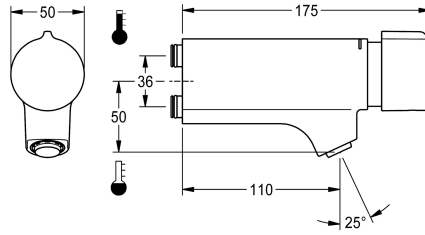

KWC F5S-Mix Självstängande engrepsblandare

Modell-Linie: F5S | F5SM1011
Kranar | Självstängande kranar

KWC-No.

2030058991

F5S-Mix Self-closing single-mixer

F5S-Mix Självstängande engrepsblandare DN 15 med snett utlopp för montering på blandarenhet eller separat väggfläns, för tvättanläggningar. Självstängande FRAMIC-blandarpatron, hydraulstyrning, stagnationsfri med lågt underhållsbehov, med keramiska skivor, automatisk stängning, flödestryckoberoende tack vare mediaseparerande konstruktion. Steglöst inställbar

flödestid. Med inställbart och vridskyddat temperaturstopp. För anslutning till varm- och kallvatten. Utförande helt i metall, högblank förkromad mässing. Stölskyddad strålsamlare, modell SLIM, med integrerad flödesregulator 5,0 l/min. Överlappande anslutningar med backventiler.