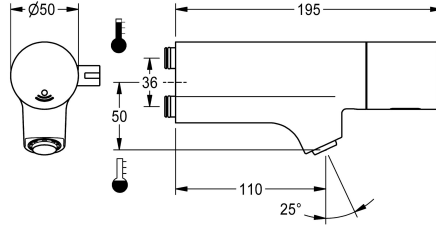

KWC F5E-Mix

Elektroninen pesuallashana hanayksikköön tai asennusistukkaan

Modell-Linie: F5E | F5EM1015

Hanat | Elektroniset hanat

KWC-No.

2030058995

Elektroninen F5E-Mix-pesuallashana

F5E-Mix-pesuallashana DN 15, jossa viisto poistoputki pesuallashiin. Asennettavaksi hanayksikköön tai erilliseen asennusistukkaan. Opto-elektronisesti ohjattava; käynnistys tapahtuu käden heijastuksella. Liitetään lämpimään ja kylmään veteen. Ohjauselektronikka, magneettiventtiili, 6 V:n litiumparisto (CR-P2) ja sensori. Täysmessinkinen, korkeakiltoinen kromattu hanarunko. Varustettusäädettävällä ja tahattomalta