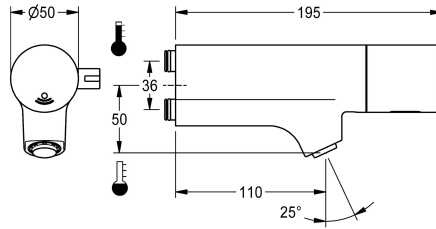

### KWC-No.

**2030058995**

F5E-Mix Miscelatore opto-elettronico

Miscelatore per lavabo F5E-Mix, DN 15, con scarico ad angolo, per installazione a parete su unità rubinetterie oppure tramite flangia adattatore in opzione. A comando opto-elettronico, attivazione tramite riflessione manuale. Connessione all'acqua calda e fredda. Sensore elettronico di comando, cartuccia a valvola magnetica, e batteria al litio 6 V (CR-P2), all'interno del corpo in ottone cromato. Leva di selezione della temperatura con blocco della temperatura