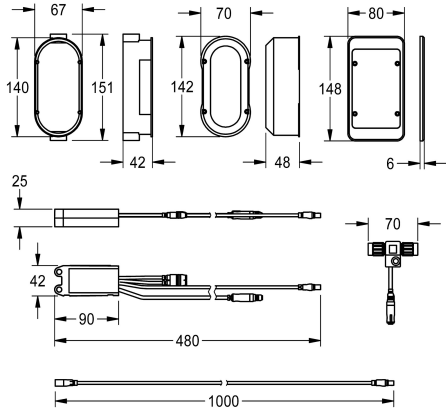

KWC AQUA3000OPEN

Electronic module EM5 with ID 02010, with flush box

Modell-Linie: AQUA3000OPEN | ACEX1004

System řízení spotřeby vody | Příslušenství Řízená spotřeba vody

KWC-No.

2030041520

s ID 02010 pro F5EV1004 a F5EM1004

x 80 mm. For connection in water management system AQUA 3000 open, 24 V DC.

Technické údaje

Množství

1

Množství uom

ks

Nezbytné příslušenství

Funkční řídicí jednotka ECC2

Funkční řídicí jednotka ECC2

Systémový kabel

Systémový kabel

KWC AQUA3000OPEN

Electronic module EM5 with ID 02010, with flush box

Modell-Linie: AQUA3000OPEN | ACEX1004

System řízení spotřeby vody | Příslušenství Řízená spotřeba vody