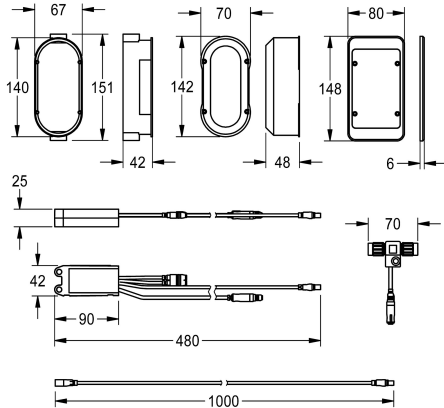

KWC AQUA3000OPEN Elektronikmodul EM5 mit ID 02010, mit Wandeinbaudose

Modell-Linie: AQUA3000OPEN | ACEX1004
Wassermanagement | Zubehör Wassermanagement

KWC-Nr.

2030041520

Elektronikmodul EM5 mit ID 02010 für F5EV1004/1008 und F5EM1004/1010

Kunststoff 150 x 80 mm. Zur Einbindung in das Wassermanagementsystem AQUA 3000 open, 24 V DC.

Technische Daten

Füllmenge	1
Mengeneinheit	Stück
IgPosNumber	63FN43B

Füllmenge	1
Mengeneinheit	Stück
IgPosNumber	63FN43B