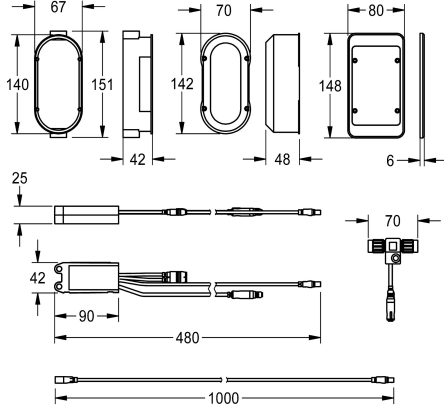

KWC AQUA3000OPEN Elektronikmodul EM5 mit ID 02010, mit Wandeinbaudose

Modell-Linie: AQUA3000OPEN | ACEX1004
Wassermanagement | Zubehör Wassermanagement

KWC-Nr.

2030041520

Elektronikmodul EM5 mit ID 02010 für F5EV1004/1008 und F5EM1004/1010

Kunststoff 150 x 80 mm. Zur Einbindung in das Wassermanagementsystem AQUA 3000 open, 24 V DC.

Technische Daten

Füllmenge	1
Mengeneinheit	Stück
teamNumber	0

Füllmenge	1
Mengeneinheit	Stück
teamNumber	0

Notwendiges Zubehör