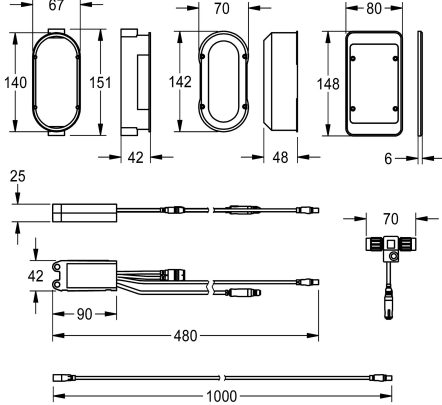

KWC AQUA3000OPEN Elektronikmodul EM5 mit ID 02010, mit Wandeinbaudose

Modell-Linie: AQUA3000OPEN | ACEX1004
Wassermanagement | Zubehör Wassermanagement

KWC-Nr.

2030041520

Elektronikmodul EM5 mit ID 02010 für F5EV1004/1008 und F5EM1004/1010

Kunststoff 150 x 80 mm. Zur Einbindung in das Wassermanagementsystem AQUA 3000 open, 24 V DC.

Technische Daten

Füllmenge

1

Mengeinheit

Stück

Notwendiges Zubehör

KWC AQUA3000OPEN Elektronikmodul EM5 mit ID 02010, mit Wandeinbaudose