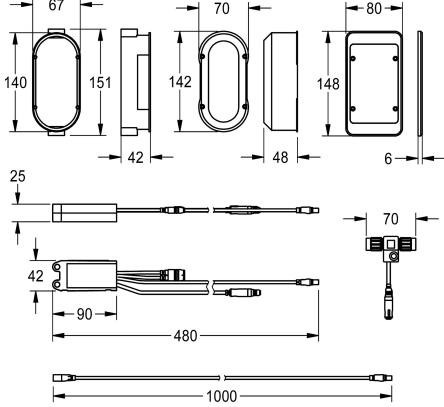

KWC AQUA3000OPEN Elektroniikkamoduuli EM5

Modell-Linie: AQUA3000OPEN | ACEX1004

AQUA 3000 OPEN vedenhallintajärjestelmä | Täydennysosat

KWC-No.

2030041520

Elektroniikkamoduuli EM5 ID 02010

2030059118

Elektroniikkamoduuli EM5, jossa esiasennettu ID 02010, seinään upotusrasia F5EV1004/1008 and F5EM1004/1010 varten.

2030065092

Elektroniikkamoduuli EM5 ID 02090

Elektroniikkamoduuli EM5, jossa esiasennettu ID 02010 sekä elektroninen T-jakokappale seinänsisäisen huuhtelun asennusta

varten sekä muovinen suojakuori 150 x 80 mm. AQUA 3000 open vedenhallintajärjestelmään, 24 V DC.